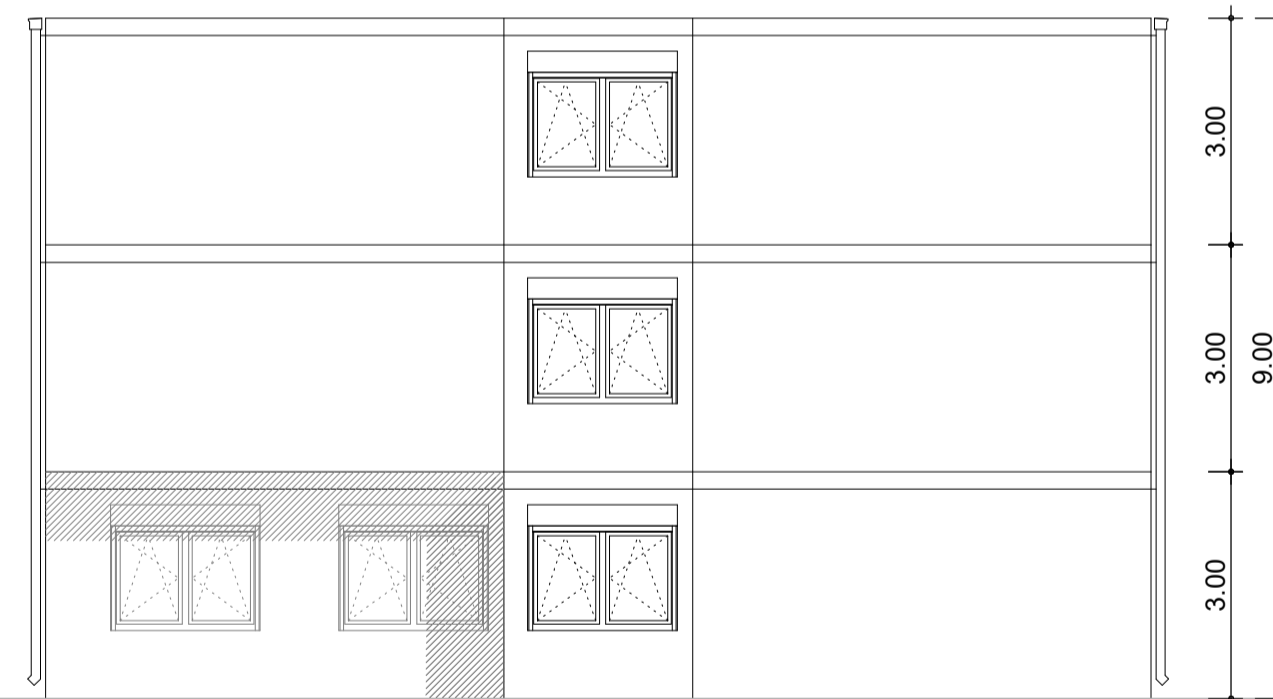

Ansicht Süd-West

Ansicht Nord-West

Ansicht Nord-Ost

Ansicht Süd-Ost

	
Unterschrift Bauherr:	
Unterschrift Entwurfsverfasser:	
Bauherr:	Freie Hansestadt Bremen Senatort für Kinder und Bildung vertreten durch Immobilien Bremen AG
Projektsteuerung:	Immobilien Bremen AG Theodor-Heuss-Allee 14 28215 Bremen
Maßnahme:	Interimsmobilbau Oberschule an der Egge
Objekt:	Oberschule an der Egge Eggestedterstraße 20 28779 Bremen-Blumenthal
Projekt-Nr.:	IMBN180173
Gr-Code:	G-Code:
Projektleiter IB:	Volker Hach, Tel. 0421 / 361-16998
Planungsstand:	Entscheidungsunterlage-Bau
Planinhalt:	Grundriss/Ansichten Step-2
Hochbau:	Architektengruppe Rosengart + Partner BDA Osterdeich 44, 28203 Bremen Tel.: 0421 / 96058-0, Fax.: 0421 / 96058-50
TGA:	Ingenieurgesellschaft Bannert mbH Flughafenallee 3, 28199 Bremen Tel.: 0421 / 53746-0, Fax.: 0421 / 53746-10
Außenanlagen:	
Datum:	05.03.2019
Maßstab / Blattgröße:	1:100
Plan-Nr.:	