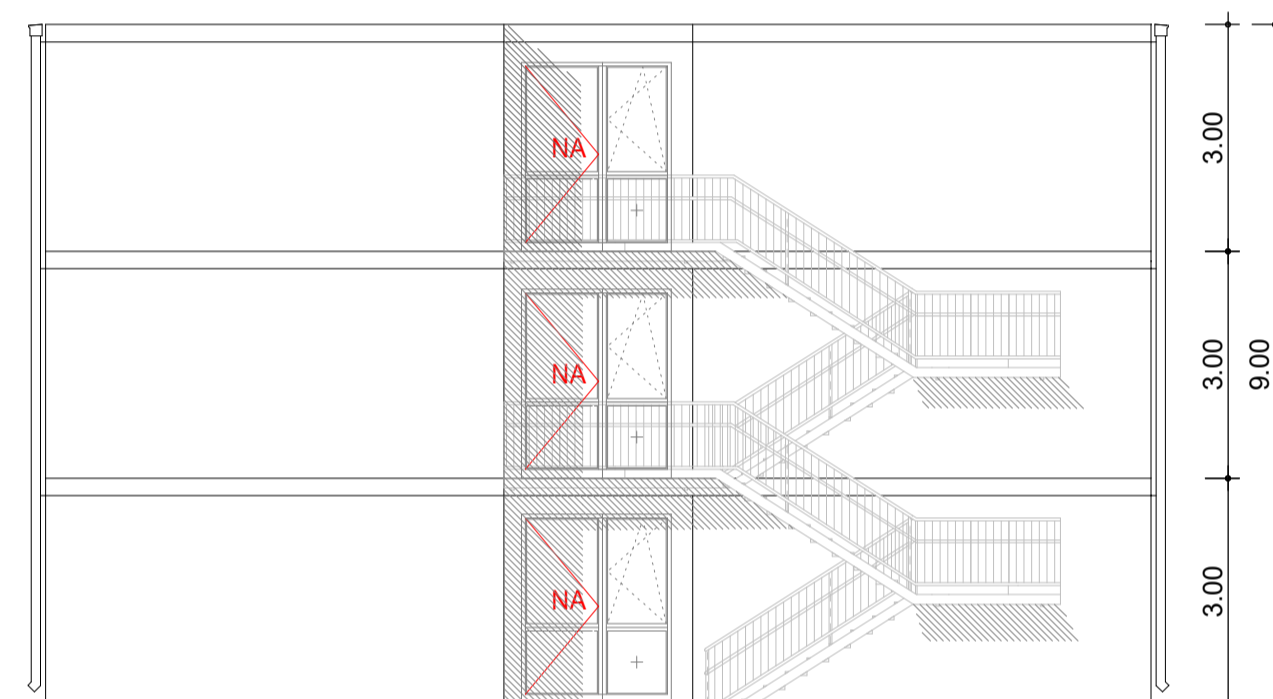

Ansicht Süd-West

Ansicht Nord-West

Ansicht Nord-Ost

Ansicht Süd-Ost

	
Unterschrift Bauherr:	
Unterschrift Entwurfsverfasser:	
Bauherr:	Freie Hansestadt Bremen Senatort für Kinder und Bildung vertreten durch Immobilien Bremen AG
Projektsteuerung:	Immobilien Bremen AG Theodor-Heuss-Allee 14 28215 Bremen
Maßnahme:	Interimsmobilbau Oberschule an der Egge
Objekt:	Oberschule an der Egge Eggestedterstraße 20 28779 Bremen-Blumenthal
Projekt-Nr.:	IMBN180173
Gr-Code:	G-Code:
Projektleiter IB:	Volker Hach, Tel. 0421 / 361-16998
Planungsstand:	Entscheidungsunterlage-Bau
Planinhalt:	Grundriss/Ansichten Step-2
Hochbau:	Architektengruppe Rosengart + Partner BDA Osterdeich 44, 28203 Bremen Tel.: 0421 / 96058-0, Fax.: 0421 / 96058-50
TGA:	Ingenieurgesellschaft Bannert mbH Flughafenallee 3, 28199 Bremen Tel.: 0421 / 53746-0, Fax.: 0421 / 53746-10
Außenanlagen:	
Datum:	05.03.2019
Maßstab / Blattgröße:	1:100
Plan-Nr.:	