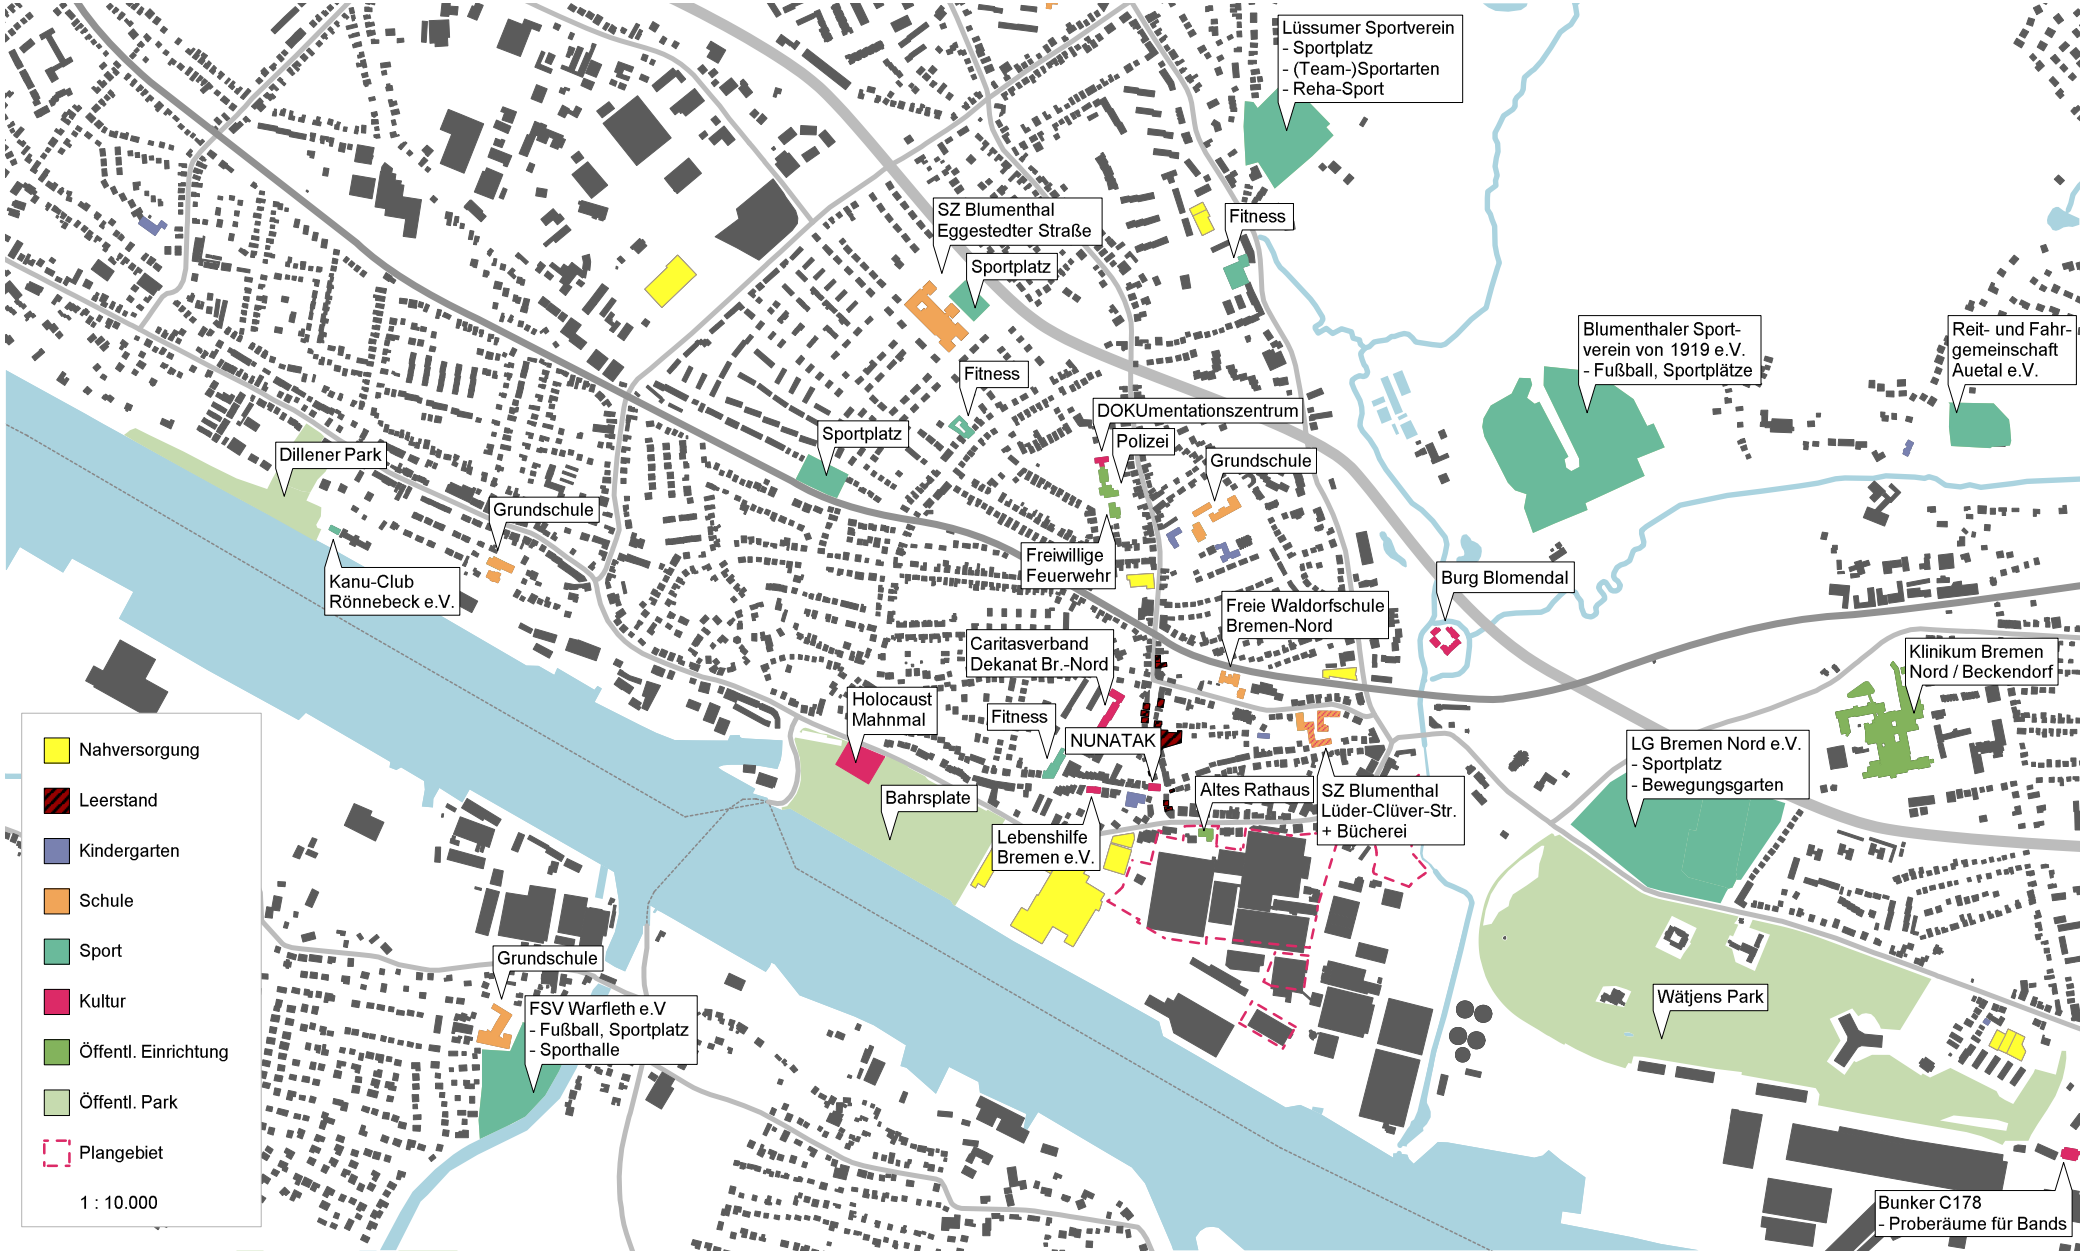

Nutzungen Blumenthal