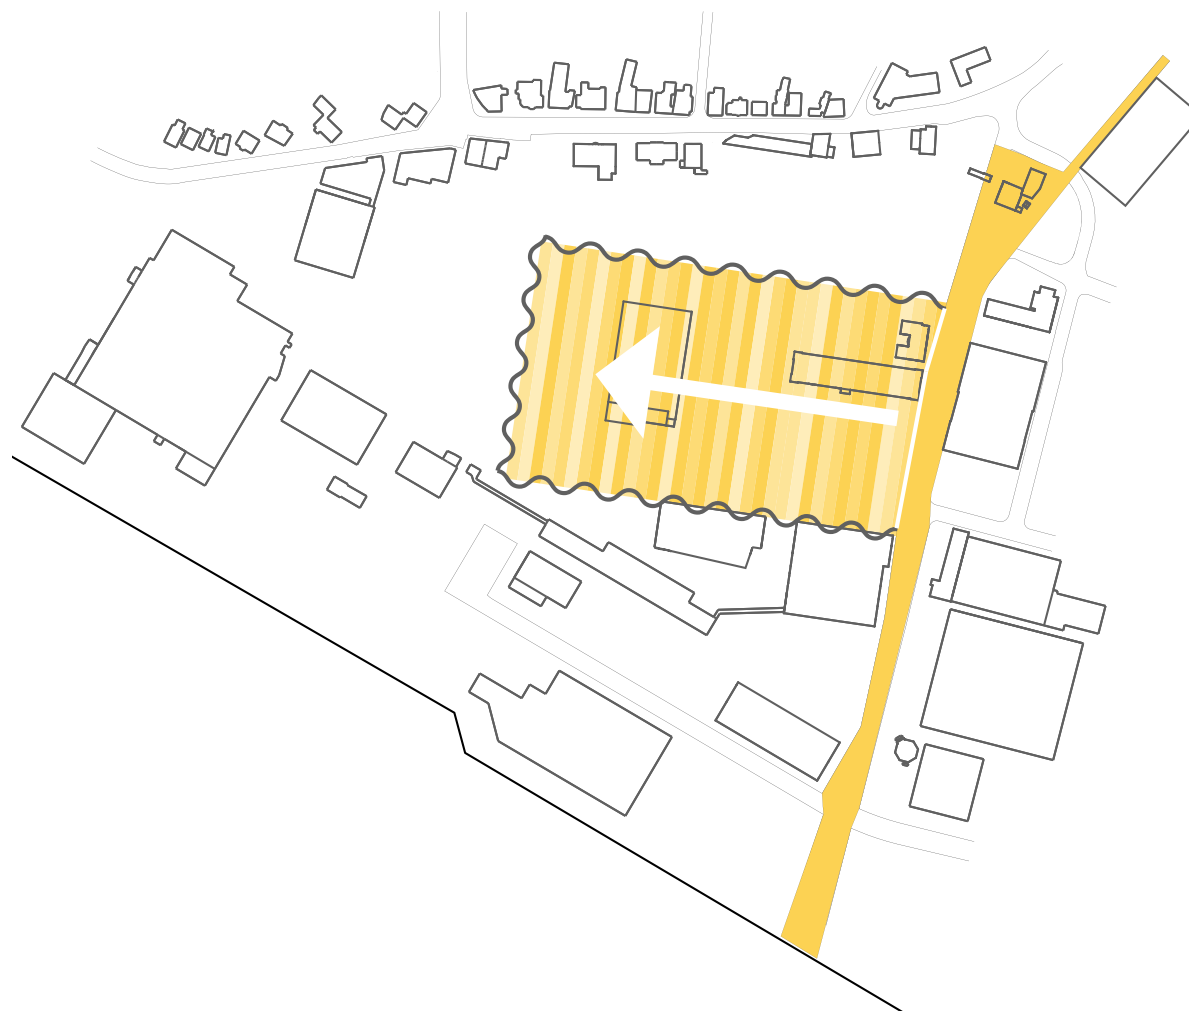

**DIE NEUE BWK
BLEND IN
AND
BE SPECIAL**

Zentrales Element - Historische Achse

Erweiterung der Historischen Achse

**MAXIMALE
ÖFFENTLICHKEIT
=
KEINE PRIVATEN
SCHULHÖFE**

WILCHUIN

BERUFE

Entwicklungsschritt 5

Option Wohnen

Wohnen
BGF 10.000 m²

**WEITERBAUEN
&
IDENTITÄT BEWAHREN**

Umgebungscharakter - Alt neben Neu

Bestehendes Ergänzen

Kunsthalle FRAC, Calais

Quelle: Lacaton & Vassal

Der Neue Berufsschulcampus

Parkhaus

TU-Delft Bücherei, Delft

Nutzungen Blumenthal

Multifunktionsraum

Kirmes

BLUMENTHAL

*Danke
Blend in and be special
und schöne Feiertage*