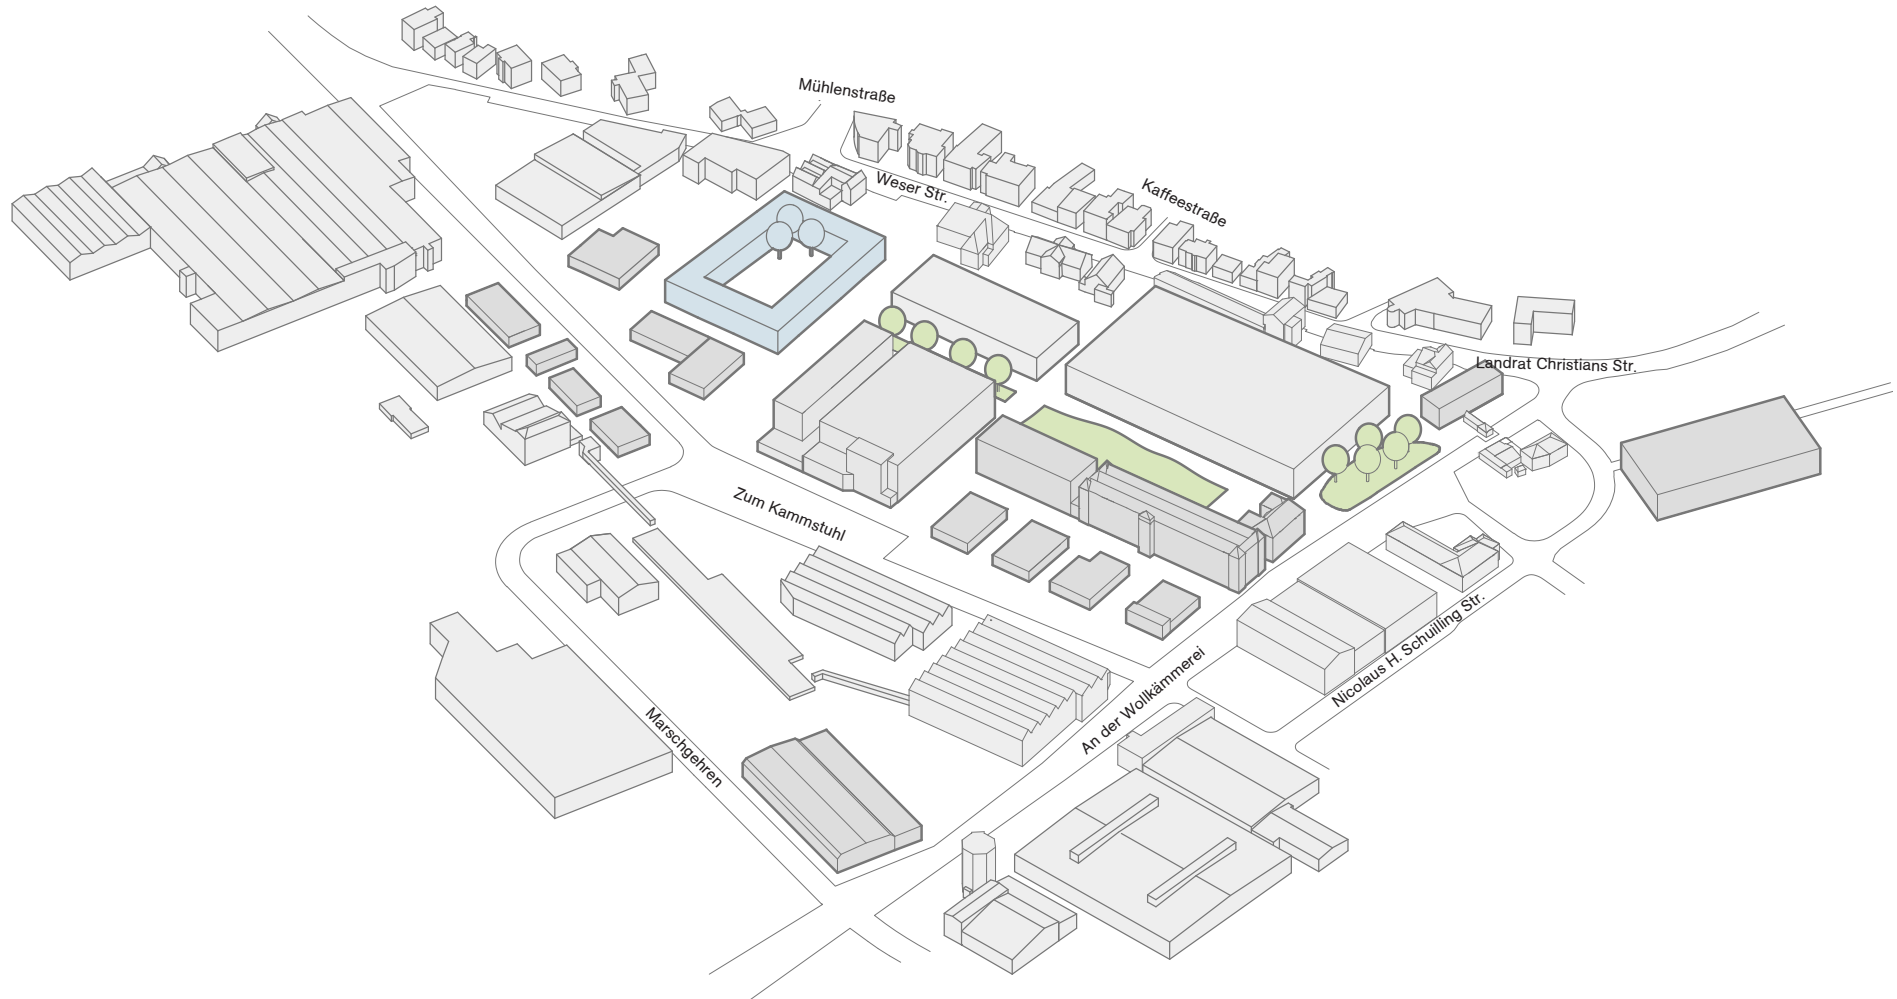

**DIE NEUE BWK
BLEND IN
AND
BE SPECIAL**

Zentrales Element - Historische Achse

Erweiterung der Historischen Achse

**MAXIMALE
ÖFFENTLICHKEIT
=
KEINE PRIVATEN
SCHULHÖFE**

WILCHUIN

BERUFE

Entwicklungsschritt 5

Option Wohnen

Wohnen
BGF 10.000 m²

**WEITERBAUEN
&
IDENTITÄT BEWAHREN**

Umgebungscharakter - Alt neben Neu

Bestehendes Ergänzen

Kunsthalle FRAC, Calais

Quelle: Lacaton & Vassal

Der Neue Berufsschulcampus

Parkhaus

TU-Delft Bücherei, Delft

Nutzungen Blumenthal

Multifunktionsraum

Kirmes

BLUMENTHAL

*Danke
Blend in and be special
und schöne Feiertage*