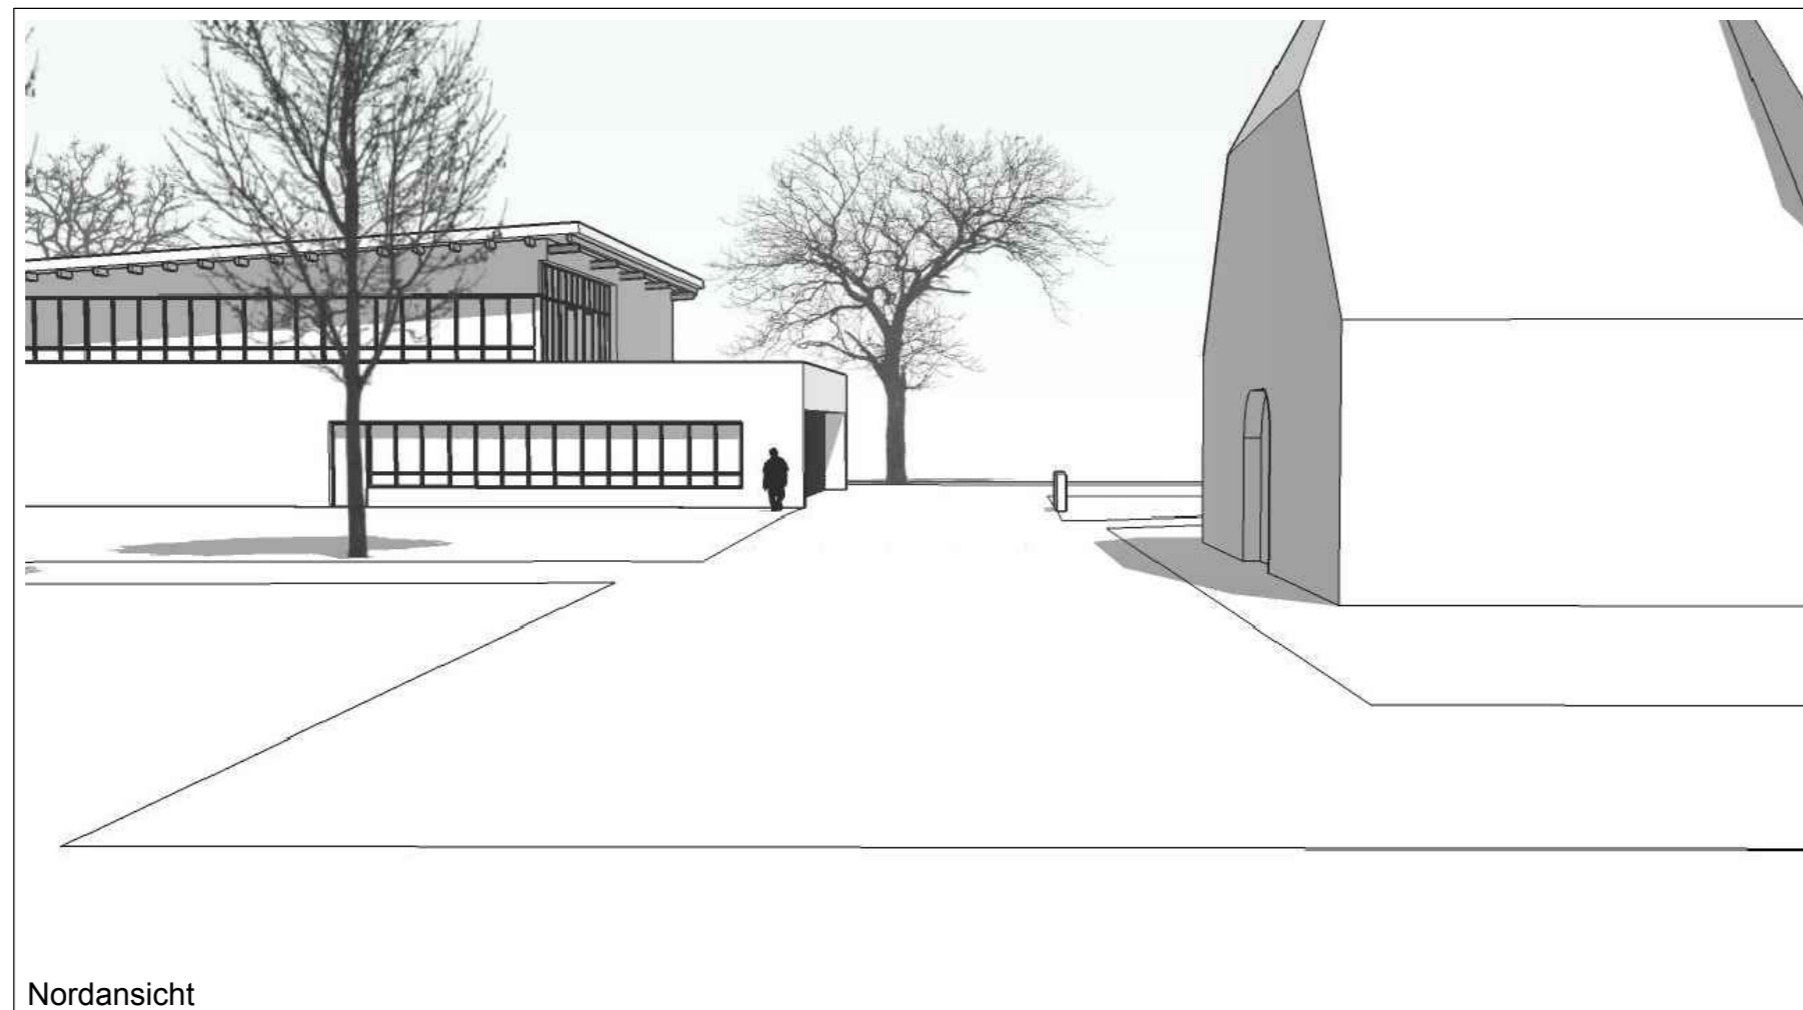

Ostansicht

Nord-Ostansicht

Nordansicht

Westansicht

21
Visualisierung

o. M. 4.9.2018

Bremen,

Bauherr

26
Straßenansicht
mit Rathaus

1/100 22.05.2018

Bremen,

Bauherr

Architekt

Freiwillige Feuerwehr /
Polizeistation Farge

Neubau

Auftraggeber

Westansicht Grundstücksgrenze

Südansicht

19 a
Ansichten

1/100 22.05.2018

Bremen,

Bauherr

Architekt

Freiwillige Feuerwehr /
Polizei Station Farge